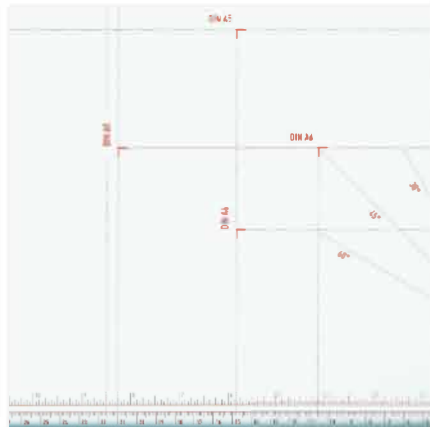

Präzise Anschläge und Maßskala

Papierformate auf dem Schneidetisch

Technische Daten

Schnittlänge	580 mm
Schnittleistung	ca. 40 Blatt*
Tischgröße	B 356 x T 604 mm
Maße	H 260 x B 390 x T 800 mm
Gewicht	13 kg

IDEAL

IDEAL 1158

Ausstattungsmerkmale

MANUELLE HEBELPRESSUNG

Der Anpressdruck der manuellen Pressvorrichtung lässt sich abhängig vom zu schneidenden Material individuell dosieren.

FORMATEINTEILUNG

Gängige DIN-Formateinteilungen sowie verschiedene Winkelmarkierungen auf dem Schneidetisch ermöglichen präzises, rationelles Schneiden.

STABILER MESSERWINKEL

Auch der solide Messerwinkel aus Aluminiumguss und die zweifach gelagerte Messerachse garantieren exakte, winkelgenaue Schnitte.

IDEAL

Technische Daten annähernd. Änderungen vorbehalten. 05/2022